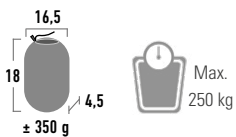

Leichtgewicht Hängematte

- ▶ Blau
- ▶ 210T Nylon atmungsaktiv
- ▶ 220 x 140 cm
- ▶ 350 g
- ▶ Max 250 kg
- ▶ 2 Karabiner
- ▶ 2 Spannseile je 204 cm
- ▶ Nylon Packsack

Lightweight hammock

- ▶ Blue
- ▶ 210T Nylon breathable
- ▶ 220 x 140 cm
- ▶ 350 g
- ▶ Max 250 kg
- ▶ 2 Snap links
- ▶ 2 ropes each 204 cm
- ▶ Nylon bag

▶ 17 x 22 x 5 cm